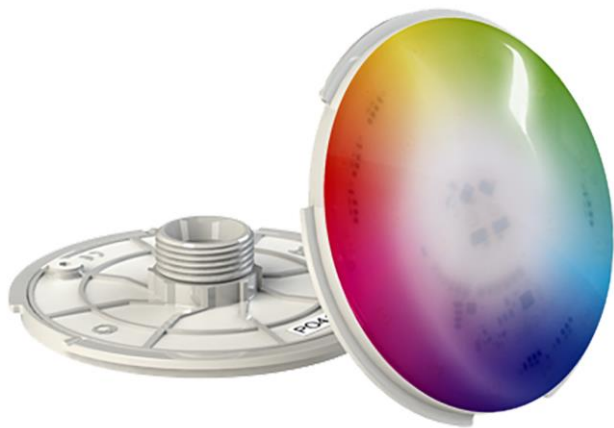

Adagio Vision Pro 5 LED RGBW 1200 лм, 33 Вт, диаметр 100 мм

LED/RGB 400 лм, 10 Вт, срок службы до 50 000 часов, диаметр 50 мм, 11 различных цветов, с возможностью диммирования, включая 2-полюсный кабель длиной 4 м с разъемами

Пакет технологий для бассейнов

iQmfort + iQnnect

Тип

светодиоды

цвет

RGBW

производительность

33 Вт