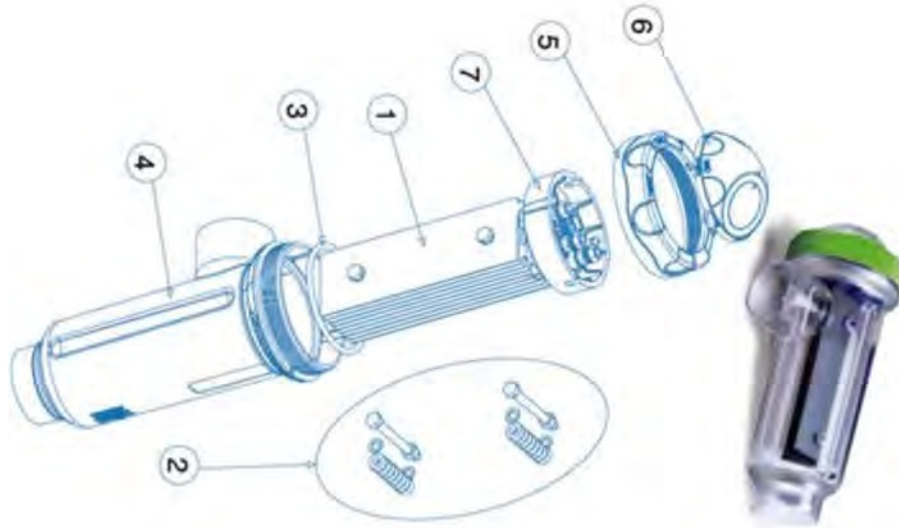

Ersatzteilliste / Spare Parts List		
Pos.	Artikelbezeichnung Part Description	Art. Nr. Ref.No
1	Selbstreinigendes Elektrodenset - 12g/Stunde Self-cleaning electrode set - model 12g/h	7300576
1	Selbstreinigendes Elektrodenset - 24g/Stunde Self-cleaning electrode set - model 24g/h	R-059 LS
2	Elektroden Befestigungsset - alle Modelle Electrode anchor kit - all models	75207
3	O-Ring - alle Modelle O-ring - all models	74796
4	Gehäuse - alle Modelle Cell - all models	78932
5	Verschlussmutter - alle Modelle Closing nut - all models	79370
6	Verschlusskappe - alle Modelle Contact protector - all models	R-303
7	Elektrodenhalter - alle Modelle Electrode holder - all models	75661