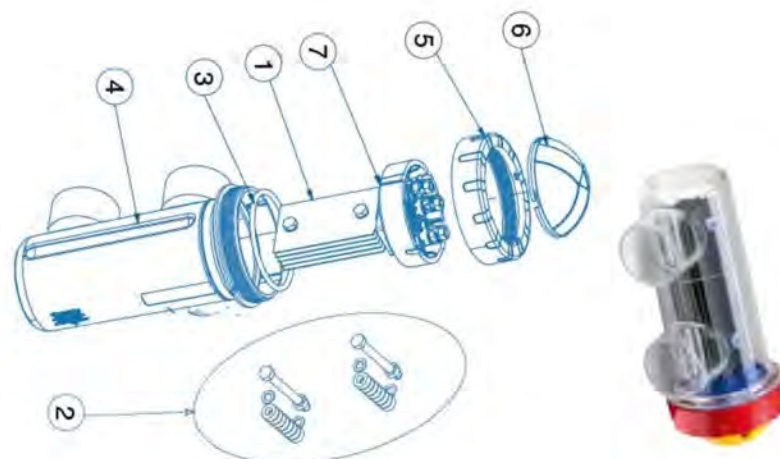

Ersatzteilliste / Spare Parts List		
Pos.	Artikelbezeichnung Part Description	Art. Nr. Ref.No
1	Selbstreinigendes Elektrodenset -7g/Stunde Self-cleaning electrode set - 7g/h	74715
1	Selbstreinigendes Elektrodenset -12g/Stunde Self-cleaning electrode set - 12g/h	7300275
1	Selbstreinigendes Elektrodenset - 21g/Stunde Self-cleaning electrode set - 21g/h	74387
1	Selbstreinigendes Elektrodenset - 30g/Stunde Self-cleaning electrode set - 30g/h	7300365
1	Selbstreinigendes Elektrodenset - 40g/Stunde Self-cleaning electrode set - 40g/h	R-462
2	Elektroden Befestigungsset / Electrode fixing kit	75207
3	O-Ring für alle Modelle / O-ring - all models	74796
4	TECNO (I) Gehäuse twincell - 7g/12g/Stunde TECNO (I) twincell series cell - 7g/12g / h	78933
4	TECNO (II) Gehäuse bipolar - 21g/30g/40g/Stunde TECNO (II) bipolar series cell - 21/30/40g/h	78934
5	Verschlussmutter - alle Modelle Cell closing nut - all models	78984
6	Verschlusskappe - alle Modelle Contact protector - all models	740018
7	Elektrodenhalter - 7g/12g/Stunde Electrode holder - 7/12g/h	75661
7	Elektrodenhalter - 21g/Stunde Electrode holder - 21g/h	R-015-45
7	Elektrodenhalter - 30g/40g/Stunde Electrode holder - 30/40g/h	7300364