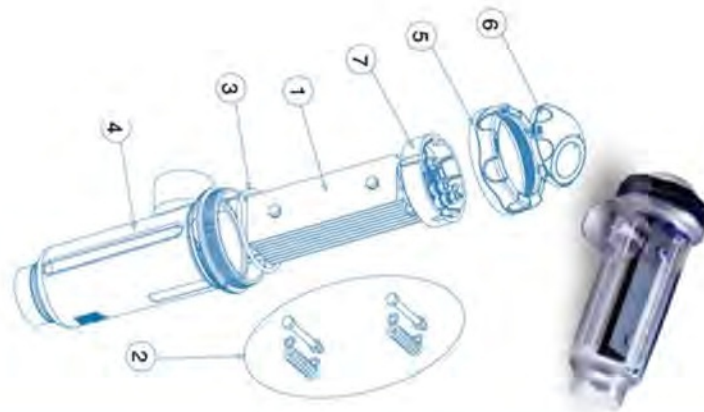

Ersatzteilliste / Spare Parts List		
Pos.	Artikelbezeichnung Part Description	Art. Nr. Ref.No
1	Selbstreinigendes Elektrodenset - 12g/Stunde Self-cleaning electrode set - 12g/h	7300084
1	Selbstreinigendes Elektrodenset - 24g/Stunde Self-cleaning electrode set - 24g/h	71822
1	Selbstreinigendes Elektrodenset - 32g/Stunde Self-cleaning electrode set - 32g/h	7300379
1	Selbstreinigendes Elektrodenset - 42g/Stunde Self-cleaning electrode set - 42g/h	7300415
2	Elektroden Befestigungsset - 12g/24g/32g/Stunde Electrode anchor kit - 12g/24g/32g/h	75207
3	O-Ring - 12g/24g/32g/Stunde / O-ring - 12g/24g/32g/h	74796
3	O-Ring - 42g/Stunde / cell o-ring - 42g/h	74386
4	Gehäuse - 12g/24g/32g/Stunde Cell - 12g/24g/32g/h	78932
4	Gehäuse - 42g/Stunde / cell - 42g/h	R-010
5	Verschlussmutter - 12g/24g/32g/Stunde Closing nut - 12g/24g/32g/h	79370
5	Verschlussmutter - 42g/Stunde / Closing nut - 42g/h	R-015-06
6	Verschlusskappe - 12g/24g/32g/Stunde Contact protector - 12g/24g/32g/h	R-303
6	Verschlusskappe - 42g/Stunde Contact protector - 42g/h	R-015-07
7	Elektrodenhalter - 12g/24g/32g/Stunde Electrode holder - 12g/24g/32g/h	75661