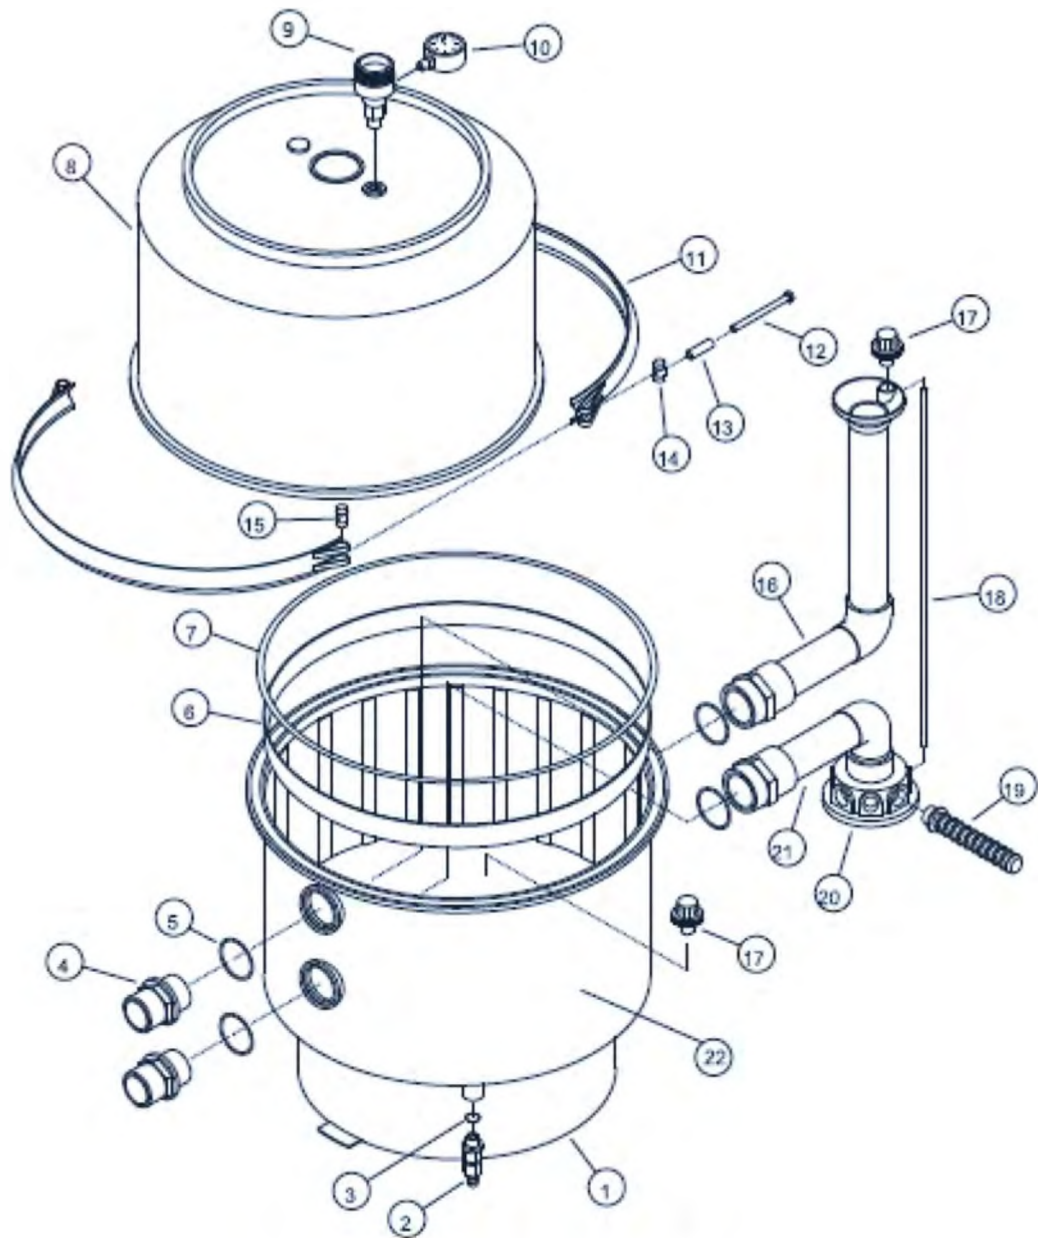

Bitte geben Sie uns die Artikelnummer des Filters und die benötigte Ersatzteilnummer an.
Please inform us about the filter reference and the required spare part number.

Ersatzteilliste / Spare Parts List		
Pos.	Artikelbezeichnung Part Description	Art.-Nr. ref.-no.
1	Filterfuß d360 Filter base d360	
1	Filterfuß d500/600 Filter base d500/600	
2	Entleerung PA mit Schlauchanschluß Drain PA with hose connection	
2	Entleerung Edelstahl mit Schlauchanschluß Drain stainless steel with hose connection	
3	O-Ring 15,10x2,7 für Entleerung O-ring 15, 10x2,7 for drain	
4	PVC Nippel 50x1 1/2" AG PVC nipple 50x 1 1/2" AG	
5	Silicon O-Ring 47 x 5,34 mm Silicone O-ring 47 x 5,34 mm	
6	VA Innenring D. 500 mm V2A VA inner ring d500 mm V2A	
6	VA Innenring D. 600 mm V2A VA inner ring d500 mm V2A	
7	Silicon O-Ring D. 360 mm Silicone O-ring d 360 mm	
7	Silicon O-Ring D. 500 mm Silicone O-ring d 500 mm	
7	Silicon O-Ring D. 600 mm Silicone O-ring d 600 mm	
8	Filteroberteil D. 360 mm Filter upper part d 360	
8	Filteroberteil D. 500 mm Filter upper part d 500	
8	Filteroberteil D. 600 mm Filter upper part d 600	
9	ABS Manometerhalter mit Entlüftung ABS manometer holder with vent plug	
10	Manometer Manometer	
11	Edelstahl Spannring D. 360 mm Stainless steel clamping ring d 360 mm	
11	Edelstahl Spannring D. 500 mm Stainless steel clamping ring d 500 mm	
11	Edelstahl Spannring D. 600 mm Stainless steel clamping ring d 600 mm	
12	Spannringschraube M8 x 100 mm Clamping ring screw M8 x 100 mm	
13	Distanzhülse 12 x 40 mm Spacer 12 x 40 mm	
14	Buchse ohne Gewinde Bush without thread	