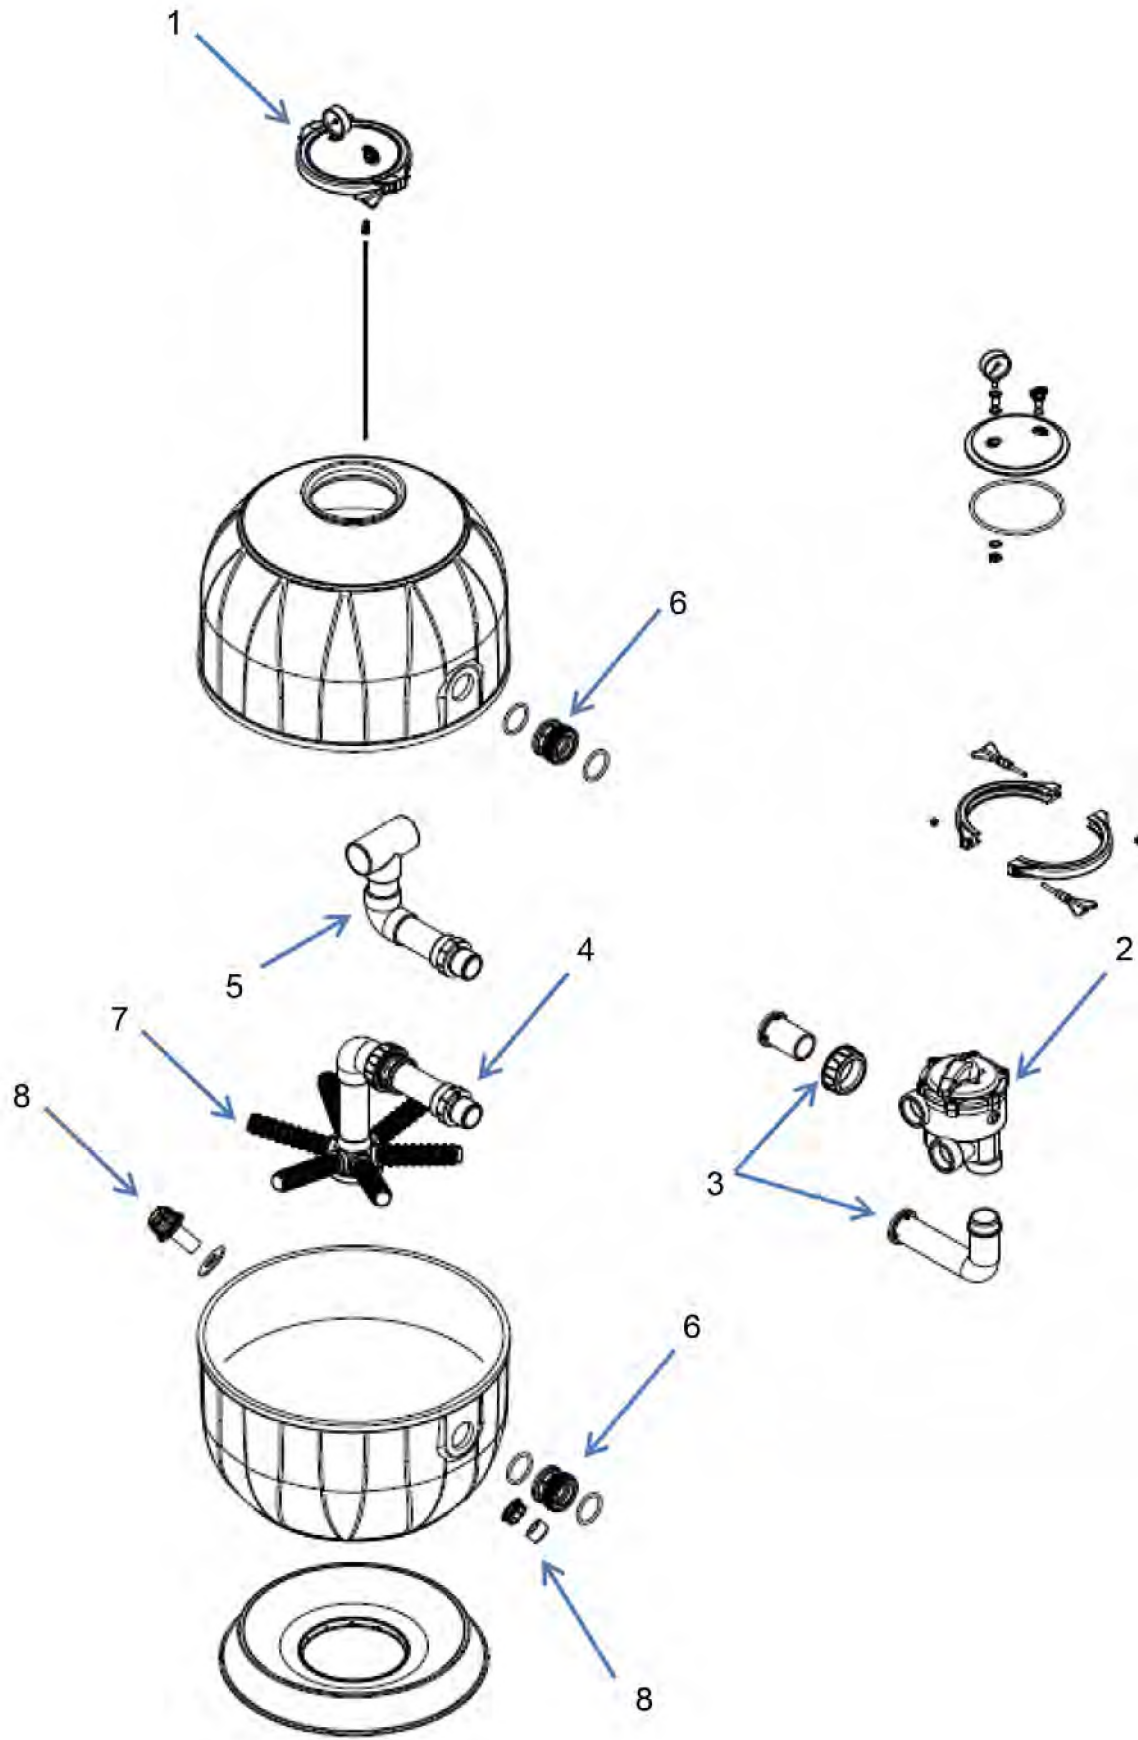

Filter P-AQUA Side Mount

Bitte geben Sie uns die Artikelnummer des Filters und die benötigte Ersatzteilnummer an.
Please inform us about the filter reference and the required spare part number.

Ersatzteilliste / Spare Parts List		
Pos.	Artikelbezeichnung Part Description	Art.-Nr. Ref.-no.
1	Verschluss oben komplett für Modelle D450, D530 and D620 sandfarben / <i>Lid Kit for models D450, D530 and D620 sand color</i>	7300334
	Verschluss oben komplett für Modelle D450, D530 and D620 transparent / <i>Lid Kit for models D450, D530, D620 transparent</i>	100100989
	Verschluss oben komplett für Modell D790 sandfarben / <i>Lid Kit for model D790 sand color</i>	100100981
	Verschluss oben komplett für Modell D790 transparent / <i>Lid Kit for model D790 transparent</i>	100100990
2	Rückspülventil V6 side mount 1 1/2" / <i>Back wash valve V6 SM 1 1/2"</i>	131172a
	Rückspülventil V6 side mount 2" / <i>Back wash valve V6 side mount 2"</i>	131173a
3	Verrohrungsset 1 1/2" für Modelle D450, D530 and D620 / <i>Pipe kit 1 1/2" for models D450, D530 and D620</i>	170353
	Verrohrungsset 2" für Modelle D790 / <i>Pipe kit for model D790</i>	170855
4	Unteres Rohrset 1 1/2" excl. Pos 6 für Modell D450 / <i>Lower internal Pipe kit excl. Pos 6 for model D450</i>	100100965
	Unteres Rohrset 1 1/2" excl. Pos 6. für Modell D530 / <i>Lower internal Pipe kit excl. Pos 6 for model D53</i>	100100927
	Unteres Rohrset 1 1/2" excl. Pos 6. für Modell D620 / <i>Lower internal Pipe kit excl. Pos 6 for model D620</i>	100100929
	Unteres Rohrset 2" excl. Pos 6 für Modell D790 / <i>Lower internal Pipe kit excl. Pos 6 for model D790</i>	100100931
5	Oberes Rohrset 1 1/2" excl. Pos 6 für Modell D450 / <i>Upper internal Pipe kit excl. Pos 6 for model D450</i>	100100966
	Oberes Rohrset 1 1/2" für Modell D530 / <i>Upper Pipe kit for model D530</i>	100100928
	Oberes Rohrset 1 1/2" excl. Pos 6 für Modell D620 / <i>Upper internal Pipe kit excl. Pos 6 for model D620</i>	100100930
	Oberes Rohrset 2" excl. Pos 6 für Modell D790 / <i>Upper internal Pipe kit excl. Pos 6 for model D790</i>	100100932
6	Fitting 1 1/2" mit Dichtungen / <i>Fitting 1 1/2" with sealings</i>	MG011430
		S6070410
	Fitting 2" mit Dichtungen / <i>Fitting 2" with sealings</i>	MG011470
		S6070610
7	Verteiler mit 6 Anschlüssen für Modelle D450, D530, D620 / <i>Connector with 6 connections for models D450, D530, D620</i>	A6079010
	6 Verteilerarme (Preis pro Stück) für Modelle D450, D530, D620 / <i>6 Collecting arms (price per unit) for models D450, D530, D620</i>	740227
	Verteiler mit 8 Anschlüssen für Modell D790 / <i>Connector with 8 connections for model D790</i>	A6079090
	8 Verteilerarme (Preis pro Stück) für Modell D790 / <i>8 Collecting arms (price per unit) for model D790</i>	A6079080
8	komplettes Entleerungsventil 3/4" für alle Modelle / <i>Discharge valve 3/4" complete for all models</i>	A6079030
		A6013000
		A6079040
		A6079050