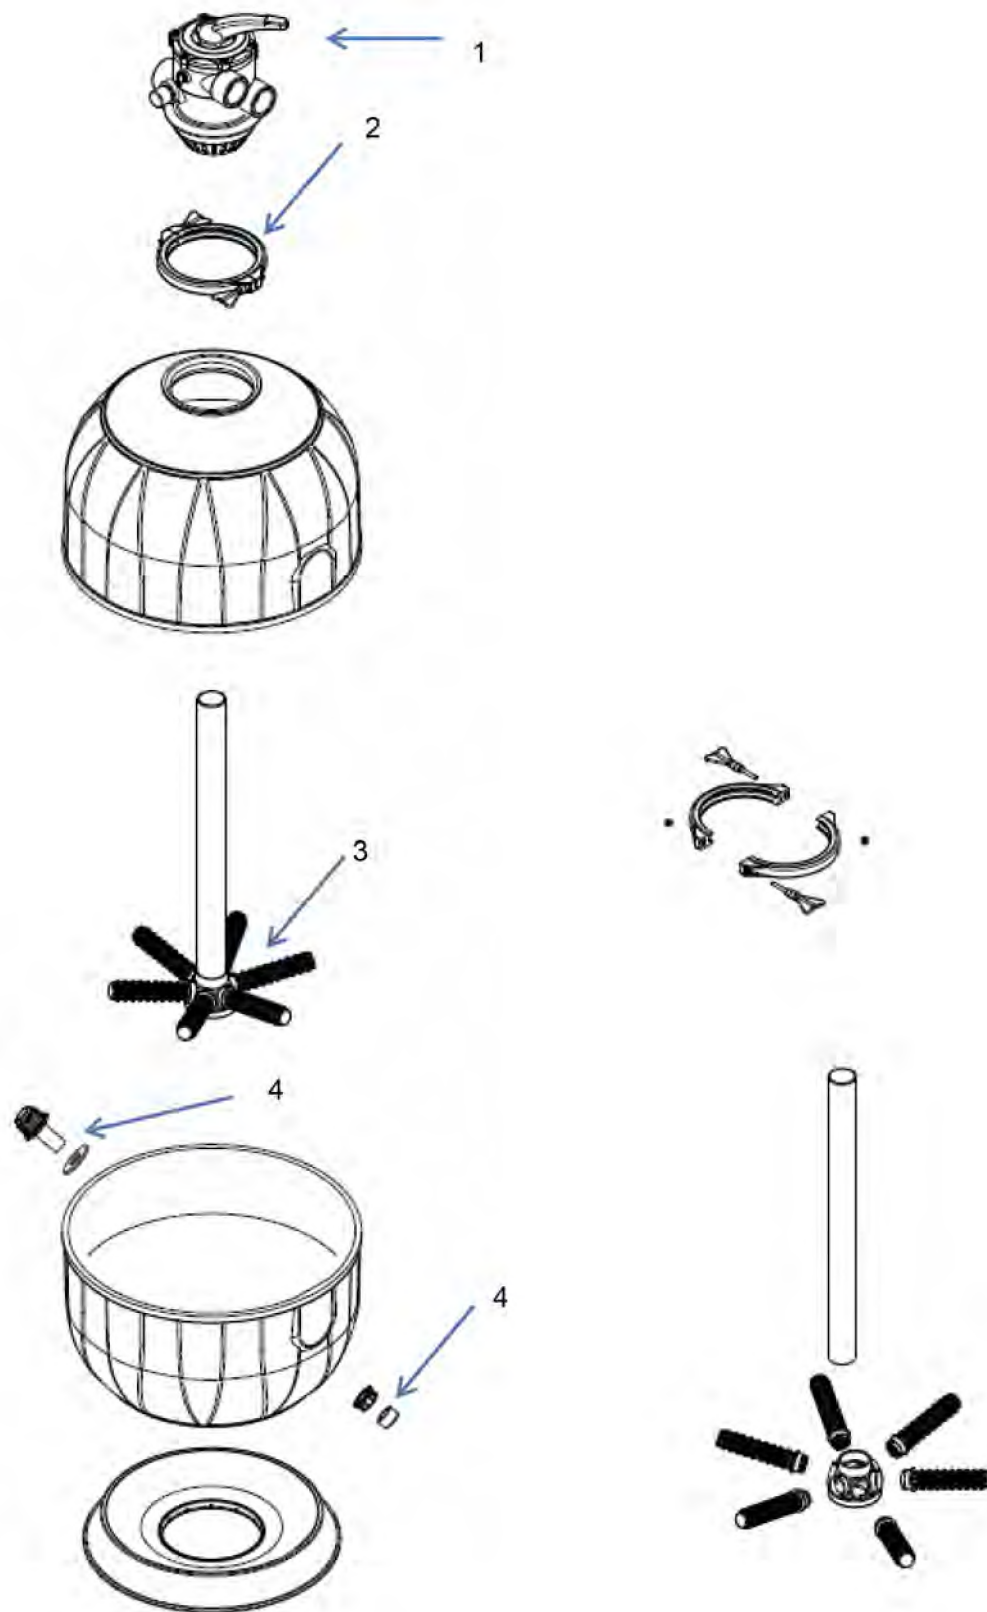

Filter P-AQUA Side Mount

Bitte geben Sie uns die Artikelnummer des Filters und die benötigte Ersatzteilnummer an.
Please inform us about the filter reference and the required spare part number.

Ersatzteilliste / Spare Parts List		
Pos.	Artikelbezeichnung Part Description	Art.-Nr. Ref.-no.
1	Verschluss oben komplett für Modelle D450, D530 and D620 sandfarben / <i>Lid Kit for models D450, D530 and D620 sand color</i>	7300334
	Verschluss oben komplett für Modelle D450, D530 and D620 transparent / <i>Lid Kit for models D450, D530, D620 transparent</i>	100100989
	Verschluss oben komplett für Modell D790 sandfarben / <i>Lid Kit for model D790 sand color</i>	100100981
	Verschluss oben komplett für Modell D790 transparent / <i>Lid Kit for model D790 transparent</i>	100100990
2	Rückspülventil V6 side mount 1 1/2" / <i>Back wash valve V6 SM 1 1/2"</i>	131172a
	Rückspülventil V6 side mount 2" / <i>Back wash valve V6 side mount 2"</i>	131173a
3	Verrohrungsset 1 1/2" für Modelle D450, D530 and D620 / <i>Pipe kit 1 1/2" for models D450, D530 and D620</i>	170353
	Verrohrungsset 2" für Modelle D790 / <i>Pipe kit for model D790</i>	170855
4	Unteres Rohrset 1 1/2" excl. Pos 6 für Modell D450 / <i>Lower internal Pipe kit excl. Pos 6 for model D450</i>	100100965
	Unteres Rohrset 1 1/2" excl. Pos 6. für Modell D530 / <i>Lower internal Pipe kit excl. Pos 6 for model D53</i>	100100927
	Unteres Rohrset 1 1/2" excl. Pos 6. für Modell D620 / <i>Lower internal Pipe kit excl. Pos 6 for model D620</i>	100100929
	Unteres Rohrset 2" excl. Pos 6 für Modell D790 / <i>Lower internal Pipe kit excl. Pos 6 for model D790</i>	100100931
5	Oberes Rohrset 1 1/2" excl. Pos 6 für Modell D450 / <i>Upper internal Pipe kit excl. Pos 6 for model D450</i>	100100966
	Oberes Rohrset 1 1/2" für Modell D530 / <i>Upper Pipe kit for model D530</i>	100100928
	Oberes Rohrset 1 1/2" excl. Pos 6 für Modell D620 / <i>Upper internal Pipe kit excl. Pos 6 for model D620</i>	100100930
	Oberes Rohrset 2" excl. Pos 6 für Modell D790 / <i>Upper internal Pipe kit excl. Pos 6 for model D790</i>	100100932
6	Fitting 1 1/2" mit Dichtungen / <i>Fitting 1 1/2" with sealings</i>	MG011430
		S6070410
	Fitting 2" mit Dichtungen / <i>Fitting 2" with sealings</i>	MG011470
		S6070610
7	Verteiler mit 6 Anschlüssen für Modelle D450, D530, D620 / <i>Connector with 6 connections for models D450, D530, D620</i>	A6079010
	6 Verteilerarme (Preis pro Stück) für Modelle D450, D530, D620 / <i>6 Collecting arms (price per unit) for models D450, D530, D620</i>	740227
	Verteiler mit 8 Anschlüssen für Modell D790 / <i>Connector with 8 connections for model D790</i>	A6079090
	8 Verteilerarme (Preis pro Stück) für Modell D790 / <i>8 Collecting arms (price per unit) for model D790</i>	A6079080
8	komplettes Entleerungsventil 3/4" für alle Modelle / <i>Discharge valve 3/4" complete for all models</i>	A6079030
		A6013000
		A6079040
		A6079050