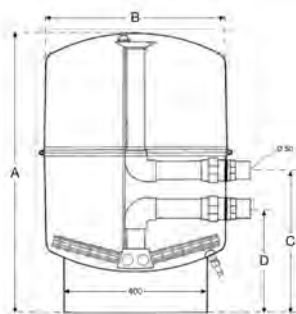

PPGF filter (side mount)

TYP	A	B	C	D
Ø 360	725	360	430	310
Ø 500	795	500	390	270
Ø 600	825	600	405	285

PPGF filter GRAZ 2-parts

with original Praher 7-way valve (manual), 1,8bar operation pressure. 2 years warranty, 2 parts incl. piping set, manoter and union with PVC insert PVC Ø 50 mm

TECHNICAL DETAILS

Prod.No.	78612	78613	78614
Ø Filter D mm	400	500	600
H mm	750	810	1020
Connection	2¼" AG	2¼" AG	2¼" AG
Flow rate at 30 m³/h	3,6	6	8,4
Flow rate at 50 m³/h	6	10	14
Flow rate at 60 m³/h	7,2	12	16,8
Filtration Area m²	0,12m²	0,20m²	0,28m²
Sand 0,4-0,8 mm kg	50	75	125
Max. operation pressure BAR	1,8	1,8	1,8
Net weight kg	10,5	13,8	19,8