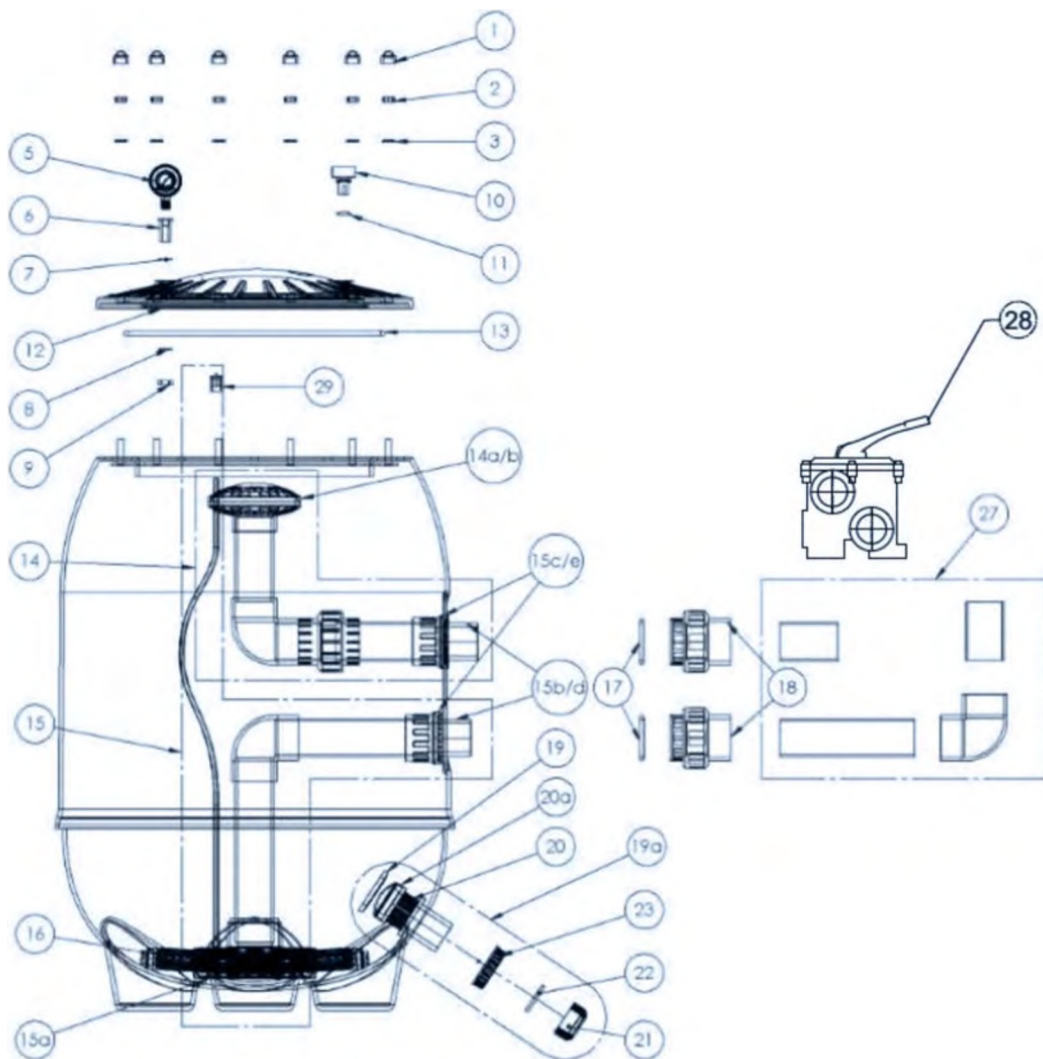

Polyester filter BREGENZ II

Bitte geben Sie uns die Artikelnummer des Filters und die benötigte Ersatzteilnummer an.
Please inform us about the filter reference and the required spare part number.

Ersatzteilliste / Spare Parts List		
Pos.	Artikelbezeichnung Part Description	Art.-Nr. ref.-no.
1	Schraubenmuttern in Schwarz ABS <i>Nut covers in black colour</i>	
2	Vernickelte Messing-Schrauben M8 <i>Nickel-plated brass nuts M8</i>	
3	Dichtring M 8 x 16 A2 <i>Washer M8x16 A2</i>	
5	Manometer 5/8" <i>Pressure gauge 5/8"</i>	
6	Manometer Adapter für Messing-Schraube 1"1/4x5/8" <i>Pressure gauge adaptor nickle plated brass 1"1/4x5/8"</i>	
7	Manometerdichtung 13x18 <i>Pressure gauge gasket 13x18</i>	
8	Dichtring 13x18 <i>Pressure gauge washer 13x18</i>	
9	Überwurfmutter 1/4" <i>Pressure gauge nut 1/4"</i>	
10	Entlüftungsstopfen 1/4" <i>Air purge plug 1/4"</i>	
11	O-Ring <i>O-ring for air purge plug</i>	
12	Transparenter Filterdeckel Ø400 <i>Transparent filter cover Ø400</i>	
13	O-Ring für Filterdeckel <i>Filter cover O-ring</i>	
14	Kollektor Oberteil D.520 <i>Upper internal kit for filter D.520</i>	
14	Kollektor Oberteil D.640 <i>Upper internal kit for filter D.640</i>	
14	Kollektor Oberteil D.760 <i>Upper internal kit for filter D.760</i>	
14	Kollektor Oberteil D.900 <i>Upper internal kit for filter D.900</i>	
14a	Oberer Diffusor 520-640 <i>Upper diffuser for filters D.520-640</i>	