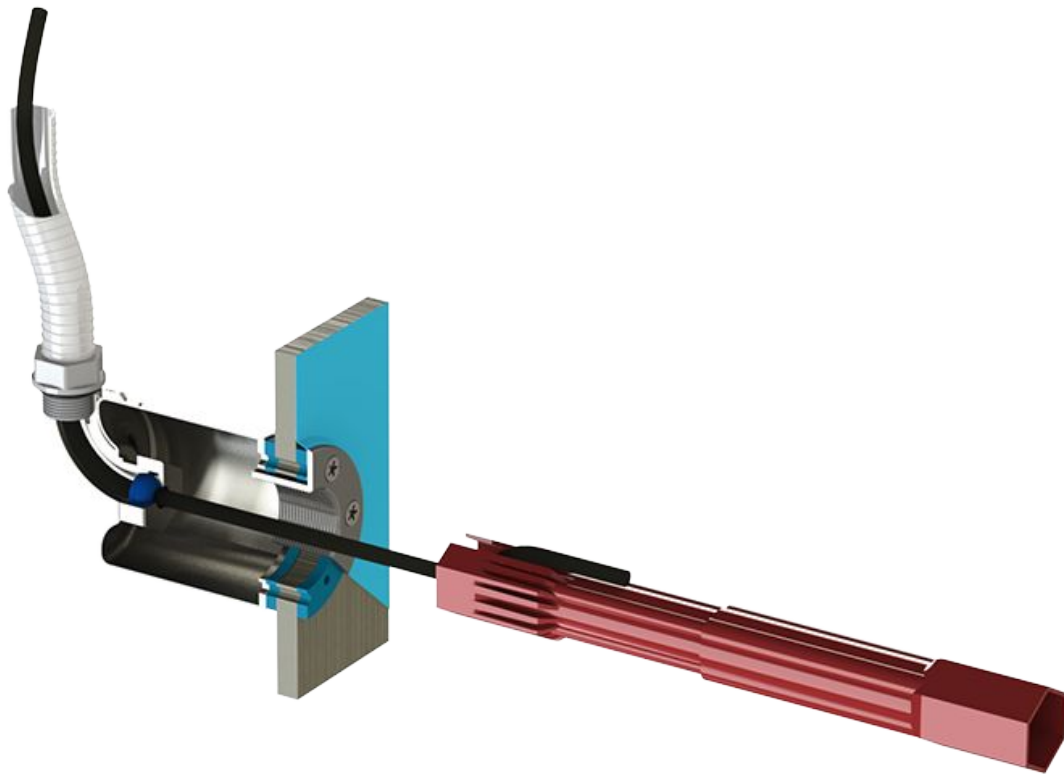

Installation set

for Adagio wall conduit

Product	G-kg	PU	Prod.No.
Adagio installation set	0.13	1.00	75556

По вопросам продаж и поддержки обращайтесь:

Алматы (7273)495-231	Казань (843)206-01-48	Новокузнецк (3843)20-46-81	Смоленск (4812)29-41-54
Архангельск (8182)63-90-72	Калининград (4012)72-03-81	Новосибирск (383)227-86-73	Сочи (862)225-72-31
Астрахань (8512)99-46-04	Калуга (4842)92-23-67	Омск (3812)21-46-40	Ставрополь (8652)20-65-13
Барнаул (3852)73-04-60	Кемерово (3842)65-04-62	Орел (4862)44-53-42	Сургут (3462)77-98-35
Белгород (4722)40-23-64	Киров (8332)68-02-04	Оренбург (3532)37-68-04	Тверь (4822)63-31-35
Брянск (4832)59-03-52	Краснодар (861)203-40-90	Пенза (8412)22-31-16	Томск (3822)98-41-53
Владивосток (423)249-28-31	Красноярск (391)204-63-61	Пермь (342)205-81-47	Тула (4872)74-02-29
Волгоград (844)278-03-48	Курск (4712)77-13-04	Ростов-на-Дону (863)308-18-15	Тюмень (3452)66-21-18
Вологда (8172)26-41-59	Липецк (4742)52-20-81	Рязань (4912)46-61-64	Ульяновск (8422)24-23-59
Воронеж (473)204-51-73	Магнитогорск (3519)55-03-13	Самара (846)206-03-16	Уфа (347)229-48-12
Екатеринбург (343)384-55-89	Москва (495)268-04-70	Санкт-Петербург (812)309-46-40	Хабаровск (4212)92-98-04
Иваново (4932)77-34-06	Мурманск (8152)59-64-93	Саратов (845)249-38-78	Челябинск (351)202-03-61
Ижевск (3412)26-03-58	Набережные Челны (8552)20-53-41	Севастополь (8692)22-31-93	Череповец (8202)49-02-64
Иркутск (395)279-98-46	Нижний Новгород (831)429-08-12	Симферополь (3652)67-13-56	Ярославль (4852)69-52-93
Россия (495)268-04-70	Киргизия (996)312-96-26-47	Казахстан (7172)727-132	